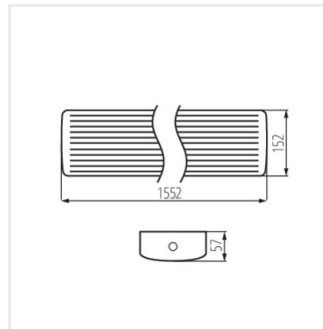

## MEBA 4LED IP54

лінійний світлодіодний світильник

MEBA 4LED 60 IP54 PC

MEBA 4LED 120 IP54 PC

MEBA 4LED 150 IP54 PC

MEBA 4LED 60 IP54 PC

MEBA 4LED 120 IP54 PC

MEBA 4LED 150 IP54 PC