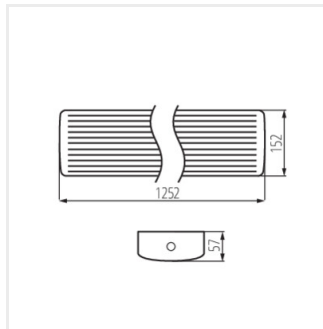

## MEBA 4LED IP54

лінійний світлодіодний світильник

MEBA 4LED 60 IP54 PC

MEBA 4LED 120 IP54 PC

MEBA 4LED 150 IP54 PC

MEBA 4LED 60 IP54 PC

MEBA 4LED 120 IP54 PC

MEBA 4LED 150 IP54 PC