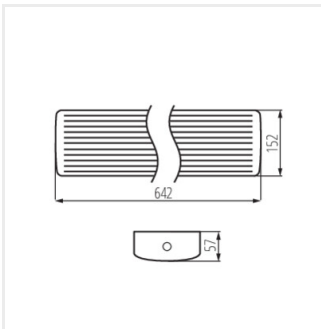

## MEBA 4LED IP54

лінійний світлодіодний світильник

MEBA 4LED 60 IP54 PC

MEBA 4LED 120 IP54 PC

MEBA 4LED 150 IP54 PC

MEBA 4LED 60 IP54 PC

MEBA 4LED 120 IP54 PC

MEBA 4LED 150 IP54 PC