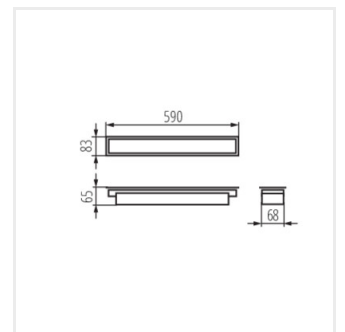

AL-SH-NW-MPR-S-PT

AL-SH-WW-MPR-S-PT

AL-SH-NW-MAT-W-PT

AL-SH-WW-MAT-W-PT

AL-SH-NW-MPR-W-PT

AL-SH-WW-MPR-W-PT

AL-SH-PT

лінійний світлодіодний світильник

AL-SH-NW-MAT-B-PT

AL-SH-WW-MAT-B-PT

AL-SH-NW-MPR-B-PT

AL-SH-WW-MPR-B-PT

AL-SH-NW-MAT-S-PT

AL-SH-WW-MAT-S-PT

AL-SH-NW-MPR-S-PT

AL-SH-WW-MPR-S-PT