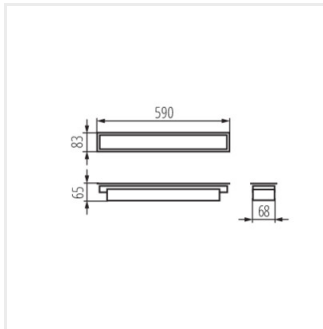

AL-SH-NW-MPR-S-PT

AL-SH-WW-MPR-S-PT

AL-SH-NW-MAT-W-PT

AL-SH-WW-MAT-W-PT

AL-SH-NW-MPR-W-PT

AL-SH-WW-MPR-W-PT

AL-SH-PT

лінійний світлодіодний світильник

AL-SH-NW-MAT-B-PT

AL-SH-WW-MAT-B-PT

AL-SH-NW-MPR-B-PT

AL-SH-WW-MPR-B-PT

AL-SH-NW-MAT-S-PT

AL-SH-WW-MAT-S-PT

AL-SH-NW-MPR-S-PT

AL-SH-WW-MPR-S-PT