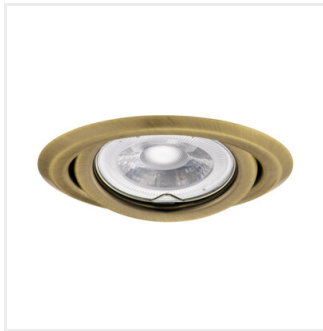

ARGUS

Стельовий точковий світильник

ARGUS CT-2114-G

| | | | | | |
|--------------------|--------------|--------|---------------|-------------|----|
| ARGUS CT-2114-G | 00300 | max 10 | золотий | відсутнє | |
| ARGUS CT-2114-C | 00301 | max 10 | хромовий | відсутнє | |
| ARGUS CT-2114-W | 00303 | max 10 | білий | відсутнє | |
| ARGUS CT-2115-G | 00304 | max 10 | золотий | в одній осі | 15 |
| ARGUS CT-2115-C | 00305 | max 10 | хромовий | в одній осі | 15 |
| ARGUS CT-2115-W | 00307 | max 10 | білий | в одній осі | 15 |
| ARGUS CT-2117-C | 00309 | max 10 | хромовий | в одній осі | 45 |
| ARGUS CT-2117-W | 00311 | max 10 | білий | в одній осі | 45 |
| ARGUS CT-2114-BR/M | 00324 | max 10 | латунь матова | відсутнє | |
| ARGUS CT-2114-C/M | 00325 | max 10 | хром матовий | відсутнє | |
| ARGUS CT-2114-AN | 00327 | max 10 | мідь матова | відсутнє | |
| ARGUS CT-2114-GM | 00328 | max 10 | графітний | відсутнє | |
| ARGUS CT-2115-BR/M | 00330 | max 10 | латунь матова | в одній осі | 15 |
| ARGUS CT-2115-C/M | 00331 | max 10 | хром матовий | в одній осі | 15 |
| ARGUS CT-2115-AN | 00333 | max 10 | мідь матова | в одній осі | 15 |
| ARGUS CT-2115-GM | 00334 | max 10 | графітний | в одній осі | 15 |
| ARGUS CT-2117-C/M | 00337 | max 10 | хром матовий | в одній осі | 45 |
| ARGUS CT-2117-GM | 00340 | max 10 | графітний | в одній осі | 45 |

Kanlux ARGUS - найпопулярніший і найпростіший за формою вбудований світильник. Різноманітність форм і кольорів дозволить кожному любителю класики знайти щось для себе. Для світильників Kanlux ARGUS підходять лампочки з цоколем Gx5,3 (12В).

- Матеріал корпусу: сталь

Date of issue: 11.05.2023, 11:45

Ми залишаємо за собою право на внесення технічних змін. Дані, що містяться в цьому матеріалі, не мають юридично обов'язкової сили.

ARGUS

Стельовий точковий світильник

ARGUS

Стельовий точковий світильник

ARGUS CT-2115-BR/M

ARGUS CT-2115-C/M

ARGUS CT-2115-AN

ARGUS CT-2115-GM

ARGUS CT-2117-C/M

ARGUS CT-2117-GM