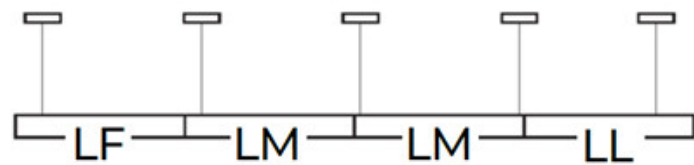

ALD-MM-WW-MAT-S-NT

ALD-MM-NW-MPR-S-NT

ALD-MM-WW-MPR-S-NT

ALD-MM-NT

лінійний світлодіодний світильник

Акcesуари

32543

ALIN CORD DALI 1F-W