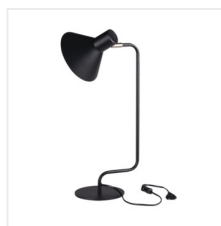

NEDIA E14

Настільна лампа

 220-240 AC	 50	 E14	 IP 20		 5+25
	 320	 160	 0,2m	 1,5	

NEDIA E14 B

NEDIA E14 B **34475** max 10 чорний

NEDIA E14 W **34476** max 10 білий

KANLUX NEDIA - це настільна лампа зі змінним джерелом світла на основі E14. Стильна форма цієї лампи зарекомендує себе як функціональне обладнання для місця навчання та роботи. Kanlux NEDIA також додасть декоративності спальні та офісу. Ця лампа також може бути незамінним додатковим освітленням у вашій вітальні. Додатковою перевагою є регульоване з'єднання сріблого кольору та висока якість лампи. Kanlux NEDIA має механічний вимикач ON / OFF, розташований на шнурі живлення.

- Матеріал корпусу: сталь

NEDIA E14

Настільна лампа

NEDIA E14 B

NEDIA E14 W

NEDIA E14

NEDIA E14 W