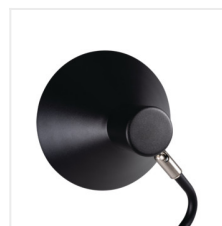

NEDIA E14

Настільна лампа

 220-240 AC	 50	 E14	 IP 20		 5+25
	 320	 160	 0,2m	 1,5	

NEDIA E14 B

NEDIA E14 B **34475** max 10 чорний

NEDIA E14 W **34476** max 10 білий

KANLUX NEDIA - це настільна лампа зі змінним джерелом світла на основі E14. Стильна форма цієї лампи зарекомендує себе як функціональне обладнання для місця навчання та роботи. Kanlux NEDIA також додасть декоративності спальні та офісу. Ця лампа також може бути незамінним додатковим освітленням у вашій вітальні. Додатковою перевагою є регульоване з'єднання сріблого кольору та висока якість лампи. Kanlux NEDIA має механічний вимикач ON / OFF, розташований на шнурі живлення.

- Матеріал корпусу: сталь

NEDIA E14

Настільна лампа

NEDIA E14 B

NEDIA E14 W

NEDIA E14

NEDIA E14 W