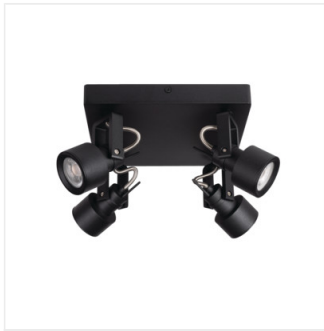

SONDA II

Світильник настінно-стельовий

MODERN
design

[V] 220-240 AC	[Hz] 50	PAR16	GU10		IP 20	
[°C] 5÷25		[°] 330	[°] 120		[mm²] 1÷2,5	0,5m

SONDA II EL-10 B

SONDA II EL-10 B	34920	max 10	чорний
SONDA II EL-10 W	34921	max 10	білий
SONDA II EL-2I B	34922	2 x max 10	чорний
SONDA II EL-2I W	34923	2 x max 10	білий
SONDA II EL-3I B	34924	3 x max 10	чорний
SONDA II EL-3I W	34925	3 x max 10	білий
SONDA II EL-3O B	34926	3 x max 10	чорний
SONDA II EL-3O W	34927	3 x max 10	білий
SONDA II EL-4O B	34928	4 x max 10	чорний
SONDA II EL-4O W	34929	4 x max 10	білий

Kanlux SONDA II - це сучасна серія ламп, в якій можна вибрати від 1 до 4 точок світла. Сучасна форма цих світильників стане унікальною прикрасою будь-якого інтер'єру. Додатковою перевагою світильників Kanlux SONDA II є винятково елегантна обробка абажура, що приховує краї джерела світла, завдяки чому видно саму лінзу лампи.

- Матеріал корпусу: сплав алюмінію

SONDA II

Світильник настінно-стельовий

SONDA II EL-10 B

SONDA II EL-10 W

SONDA II EL-21 B

SONDA II EL-21 W

SONDA II EL-31 B

SONDA II EL-31 W

SONDA II EL-30 B

SONDA II EL-30 W

SONDA II

Світильник настінно-стельовий

SONDA II EL-40 B

SONDA II EL-40 W

SONDA II EL-10 B