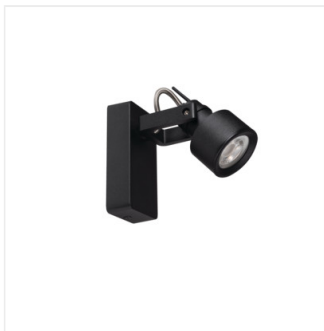

SONDA II

Світильник настінно-стельовий

MODERN
design

[V] 220-240 AC	[Hz] 50	PAR16	GU10		IP 20	
[°C] 5÷25		[°] 330	[°] 120		[mm²] 1÷2,5	0,5m

SONDA II EL-10 B

SONDA II EL-10 B	34920	max 10	чорний
SONDA II EL-10 W	34921	max 10	білий
SONDA II EL-2I B	34922	2 x max 10	чорний
SONDA II EL-2I W	34923	2 x max 10	білий
SONDA II EL-3I B	34924	3 x max 10	чорний
SONDA II EL-3I W	34925	3 x max 10	білий
SONDA II EL-3O B	34926	3 x max 10	чорний
SONDA II EL-3O W	34927	3 x max 10	білий
SONDA II EL-4O B	34928	4 x max 10	чорний
SONDA II EL-4O W	34929	4 x max 10	білий

Kanlux SONDA II - це сучасна серія ламп, в якій можна вибрати від 1 до 4 точок світла. Сучасна форма цих світильників стане унікальною прикрасою будь-якого інтер'єру. Додатковою перевагою світильників Kanlux SONDA II є винятково елегантна обробка абажура, що приховує краї джерела світла, завдяки чому видно саму лінзу лампи.

- Матеріал корпусу: сплав алюмінію

SONDA II

Світильник настінно-стельовий

SONDA II EL-10 B

SONDA II EL-10 W

SONDA II EL-21 B

SONDA II EL-21 W

SONDA II EL-31 B