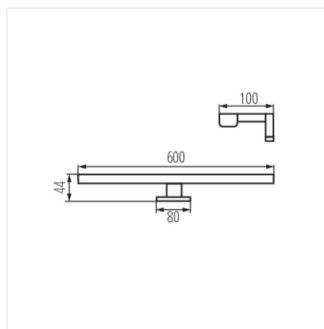

ASTIM IP44 12W