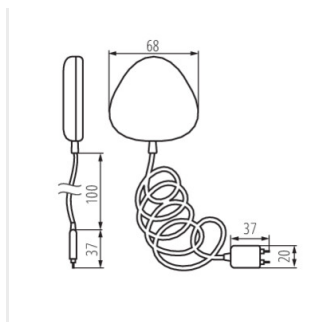

S SENSOR W INT