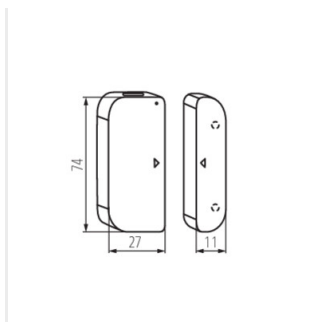

S SENSOR ON/OFF INT