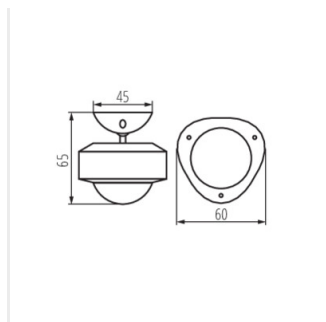

S SENSOR W INT

S SENSOR ON/OFF INT

Date of issue: 19.04.2024, 18:51

Ми залишаємо за собою право на внесення технічних змін. Дані, що містяться в цьому матеріалі, не мають юридично обов'язкової сили.

KANLUX SMART