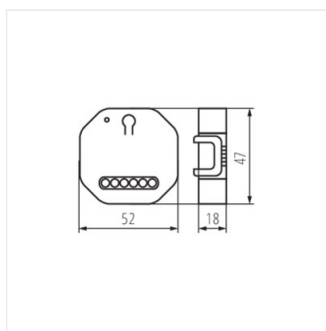

KANLUX SMART

Amazon
Alexa
&
Google
Home

S SWITCH ON/OFF

S SWITCH ON/OFF	34948	білий
S SWITCH SHUTTER	34949	білий
S SWITCH G DOOR	34950	білий

KANLUX SMART

S SWITCH ON/OFF

S SWITCH SHUTTER

S SWITCH G DOOR