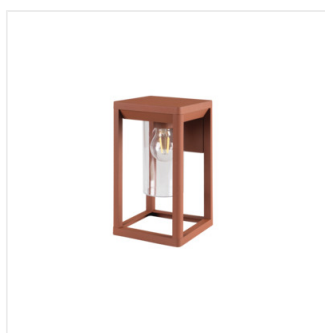

## VIMO

Садовий світильник зі змінним джерелом світла

VIMO EL 27 B

| Model            | Price        | Max Power | Light Type | Base | Color      | Feature | Installation              |
|------------------|--------------|-----------|------------|------|------------|---------|---------------------------|
| VIMO EL 27 B     | <b>34980</b> | max 15    | LED        | E27  | чорний     |         | для установки на стіні    |
| VIMO EL 27 BR    | <b>34981</b> | max 15    | LED        | E27  | коричневий |         | для установки на стіні    |
| VIMO EL 27 SE-B  | <b>34982</b> | max 15    | LED        | E27  | чорний     | PIR     | для установки на стіні    |
| VIMO EL 27 SE-BR | <b>34983</b> | max 15    | LED        | E27  | коричневий | PIR     | для установки на стіні    |
| VIMO 50 B        | <b>34984</b> | max 15    | LED        | E27  | чорний     |         | для установки на підставі |
| VIMO 50 BR       | <b>34985</b> | max 15    | LED        | E27  | коричневий |         | для установки на підставі |
| VIMO 50 SE-B     | <b>34986</b> | max 15    | LED        | E27  | чорний     | PIR     | для установки на підставі |
| VIMO 50 SE-BR    | <b>34987</b> | max 15    | LED        | E27  | коричневий | PIR     | для установки на підставі |
| VIMO 80 B        | <b>34988</b> | max 15    | LED        | E27  | чорний     |         | для установки на підставі |
| VIMO 80 BR       | <b>34989</b> | max 15    | LED        | E27  | коричневий |         | для установки на підставі |

- Матеріал корпусу: сплав алюмінію
- Матеріал плафону: PC

## VIMO

Садовий світильник зі змінним джерелом світла

VIMO EL 27 B

VIMO EL 27 BR

VIMO EL 27 SE-B

VIMO EL 27 SE-BR

VIMO 50 B

VIMO 50 BR

## VIMO

Садовий світильник зі змінним джерелом світла

VIMO EL 27

VIMO EL 27 SE

VIMO 50

VIMO 50 SE

VIMO 80