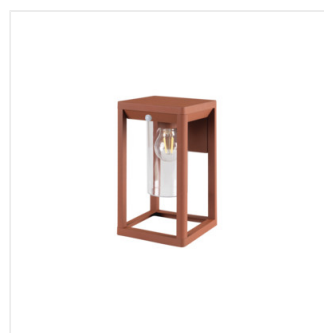

## VIMO

Садовий світильник зі змінним джерелом світла

VIMO EL 27 B

| Model            | Price        | Max Power | Light Type | Base | Color      | Feature | Installation              |
|------------------|--------------|-----------|------------|------|------------|---------|---------------------------|
| VIMO EL 27 B     | <b>34980</b> | max 15    | LED        | E27  | чорний     |         | для установки на стіні    |
| VIMO EL 27 BR    | <b>34981</b> | max 15    | LED        | E27  | коричневий |         | для установки на стіні    |
| VIMO EL 27 SE-B  | <b>34982</b> | max 15    | LED        | E27  | чорний     | PIR     | для установки на стіні    |
| VIMO EL 27 SE-BR | <b>34983</b> | max 15    | LED        | E27  | коричневий | PIR     | для установки на стіні    |
| VIMO 50 B        | <b>34984</b> | max 15    | LED        | E27  | чорний     |         | для установки на підставі |
| VIMO 50 BR       | <b>34985</b> | max 15    | LED        | E27  | коричневий |         | для установки на підставі |
| VIMO 50 SE-B     | <b>34986</b> | max 15    | LED        | E27  | чорний     | PIR     | для установки на підставі |
| VIMO 50 SE-BR    | <b>34987</b> | max 15    | LED        | E27  | коричневий | PIR     | для установки на підставі |
| VIMO 80 B        | <b>34988</b> | max 15    | LED        | E27  | чорний     |         | для установки на підставі |
| VIMO 80 BR       | <b>34989</b> | max 15    | LED        | E27  | коричневий |         | для установки на підставі |

- Матеріал корпусу: сплав алюмінію
- Матеріал плафону: PC

## VIMO

Садовий світильник зі змінним джерелом світла

VIMO EL 27 B

VIMO EL 27 BR

VIMO EL 27 SE-B

VIMO EL 27 SE-BR

VIMO 50 B

VIMO 50 BR

## VIMO

Садовий світильник зі змінним джерелом світла

VIMO EL 27

VIMO EL 27 SE

VIMO 50

VIMO 50 SE

VIMO 80