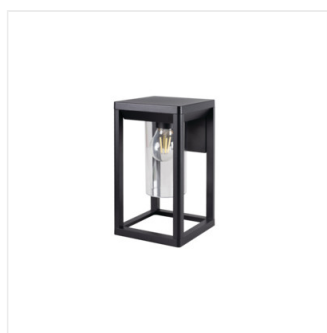

## VIMO

Садовий світильник зі змінним джерелом світла

VIMO EL 27 B

| Model            | Price        | Max Power | Light Type | Base | Color      | Feature | Installation              |
|------------------|--------------|-----------|------------|------|------------|---------|---------------------------|
| VIMO EL 27 B     | <b>34980</b> | max 15    | LED        | E27  | чорний     |         | для установки на стіні    |
| VIMO EL 27 BR    | <b>34981</b> | max 15    | LED        | E27  | коричневий |         | для установки на стіні    |
| VIMO EL 27 SE-B  | <b>34982</b> | max 15    | LED        | E27  | чорний     | PIR     | для установки на стіні    |
| VIMO EL 27 SE-BR | <b>34983</b> | max 15    | LED        | E27  | коричневий | PIR     | для установки на стіні    |
| VIMO 50 B        | <b>34984</b> | max 15    | LED        | E27  | чорний     |         | для установки на підставі |
| VIMO 50 BR       | <b>34985</b> | max 15    | LED        | E27  | коричневий |         | для установки на підставі |
| VIMO 50 SE-B     | <b>34986</b> | max 15    | LED        | E27  | чорний     | PIR     | для установки на підставі |
| VIMO 50 SE-BR    | <b>34987</b> | max 15    | LED        | E27  | коричневий | PIR     | для установки на підставі |
| VIMO 80 B        | <b>34988</b> | max 15    | LED        | E27  | чорний     |         | для установки на підставі |
| VIMO 80 BR       | <b>34989</b> | max 15    | LED        | E27  | коричневий |         | для установки на підставі |

- Матеріал корпусу: сплав алюмінію
- Матеріал плафону: PC

## VIMO

Садовий світильник зі змінним джерелом світла

VIMO EL 27 B

VIMO EL 27 BR

VIMO EL 27 SE-B

VIMO EL 27 SE-BR

VIMO 50 B

VIMO 50 BR