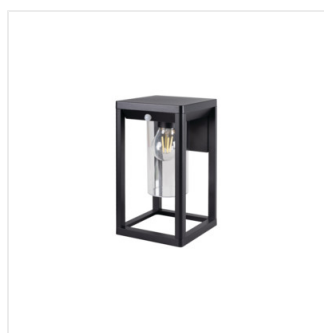

## VIMO

Садовий світильник зі змінним джерелом світла

VIMO EL 27 B

| Model            | Price        | Max Power | Light Type | Base | Color      | Feature | Installation              |
|------------------|--------------|-----------|------------|------|------------|---------|---------------------------|
| VIMO EL 27 B     | <b>34980</b> | max 15    | LED        | E27  | чорний     |         | для установки на стіні    |
| VIMO EL 27 BR    | <b>34981</b> | max 15    | LED        | E27  | коричневий |         | для установки на стіні    |
| VIMO EL 27 SE-B  | <b>34982</b> | max 15    | LED        | E27  | чорний     | PIR     | для установки на стіні    |
| VIMO EL 27 SE-BR | <b>34983</b> | max 15    | LED        | E27  | коричневий | PIR     | для установки на стіні    |
| VIMO 50 B        | <b>34984</b> | max 15    | LED        | E27  | чорний     |         | для установки на підставі |
| VIMO 50 BR       | <b>34985</b> | max 15    | LED        | E27  | коричневий |         | для установки на підставі |
| VIMO 50 SE-B     | <b>34986</b> | max 15    | LED        | E27  | чорний     | PIR     | для установки на підставі |
| VIMO 50 SE-BR    | <b>34987</b> | max 15    | LED        | E27  | коричневий | PIR     | для установки на підставі |
| VIMO 80 B        | <b>34988</b> | max 15    | LED        | E27  | чорний     |         | для установки на підставі |
| VIMO 80 BR       | <b>34989</b> | max 15    | LED        | E27  | коричневий |         | для установки на підставі |

- Матеріал корпусу: сплав алюмінію
- Матеріал плафону: PC

## VIMO

Садовий світильник зі змінним джерелом світла

VIMO EL 27 B

VIMO EL 27 BR

VIMO EL 27 SE-B

VIMO EL 27 SE-BR

VIMO 50 B

VIMO 50 BR

## VIMO

Садовий світильник зі змінним джерелом світла

VIMO EL 27

VIMO EL 27 SE

VIMO 50

VIMO 50 SE

VIMO 80