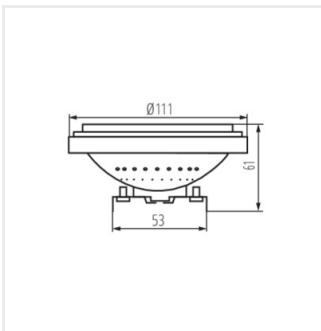

UK

iQ^{LED}

Kanlux

IQ-LED AR-111

Світлодіодне джерело світла

IQ-LED AR-111 13W

IQ-LED AR-111 13W

Date of issue: 02.02.2024, 16:38