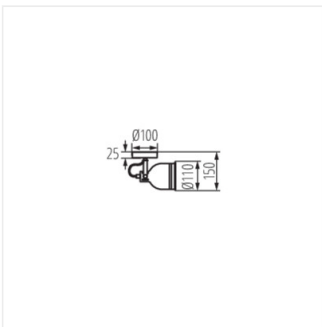

DERATO EL-10