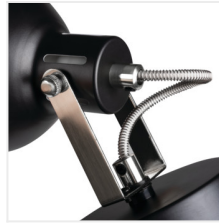

## DERATO

Світильник настінно-стельовий

HIGH  
quality  
finish

MO  
DE  
RN  
design

 220-240 AC	 50		 E14		 IP 20	
 5÷25		 350	 110		 0,5m	

DERATO EL-10 B-SR

DERATO EL-10 B-SR	<b>35640</b>	max 8	чорний / срібний
DERATO EL-10 W-SR	<b>35641</b>	max 8	білий / срібний
DERATO EL-2I B-SR	<b>35642</b>	2x max 8	чорний / срібний
DERATO EL-2I W-SR	<b>35643</b>	2x max 8	білий / срібний
DERATO EL-3O B-SR	<b>35644</b>	3x max 8	чорний / срібний
DERATO EL-3O W-SR	<b>35645</b>	3x max 8	білий / срібний
DERATO EL-4I B-SR	<b>35646</b>	4x max 8	чорний / срібний
DERATO EL-4I W-SR	<b>35647</b>	4x max 8	білий / срібний

- Матеріал корпусу: сплав алюмінію

## DERATO

Світильник настінно-стельовий

DERATO EL-10 B-SR

DERATO EL-10 W-SR

DERATO EL-2I B-SR

DERATO EL-2I W-SR

DERATO EL-30 B-SR

DERATO EL-30 W-SR