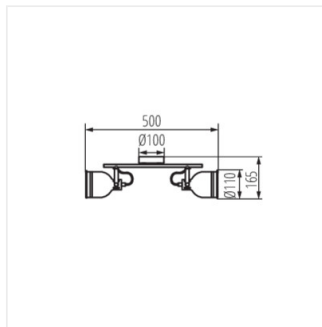

DERATO EL-2I