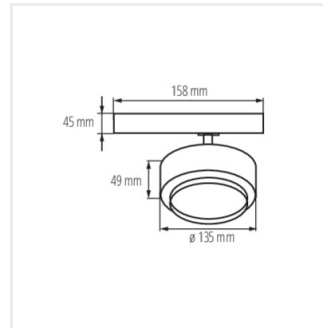

## BTL LED

Прожектор для шинопровода

BTL 38W-930-W

BTL 38W-930-B

BTL 38W-940-W

BTL 38W-940-B

BTL 18W

BTL 28W