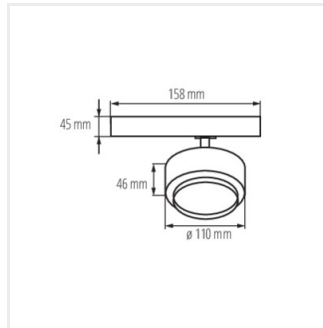

## BTL LED

Прожектор для шинопровода

BTL 38W-930-W

BTL 38W-930-B

BTL 38W-940-W

BTL 38W-940-B

BTL 18W

BTL 28W