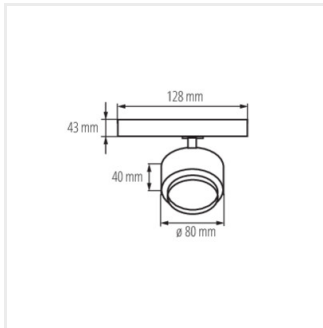

## BTL LED

Прожектор для шинопровода

BTL 38W-930-W

BTL 38W-930-B

BTL 38W-940-W

BTL 38W-940-B

BTL 18W

BTL 28W