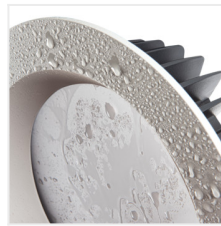

TIBERI PRO

Світильник типу downlight (направленого світла)

TIBERI PRO 20W-940-W

TIBERI PRO 20W-940-W	35670	20	білий	2100	90	4000
TIBERI PRO 20W-940-B	35671	20	чорний	1900	90	4000
TIBERI PRO 30W-940-W	35672	30	білий	3150	90	4000
TIBERI PRO 30W-940-B	35673	30	чорний	2850	90	4000
TIBERI PRO 40W-940-W	35674	40	білий	4200	90	4000
TIBERI PRO 40W-940-B	35675	40	чорний	3800	90	4000

Світильники Kanlux TIBERI PRO – це вбудовувані світильники, які чудово гармонують із підвісними стелями. Вони чудово освітляють комунікаційні шляхи, сантехнічні приміщення, а також офісні та комерційні приміщення. Перевагами цих світильників є: довговічність 50 000 годин, висока відтворення природних кольорів (CRI > 90), світловіддача до 105 лм / Вт і 5-річна гарантія. Підвищена герметичність (IP44 / 20) світильників Kanlux TIBERI PRO захищає їх від пилу, бруду та вологи.

- 5 років Гарантії на умовах гарантійної заяви, доступної на веб-сайті
- Матеріал корпусу: сплав алюмінію
- Матеріал плафону: пластмаса

TIBERI PRO

Світильник типу downlight (направленого світла)

TIBERI PRO 20W-940-W