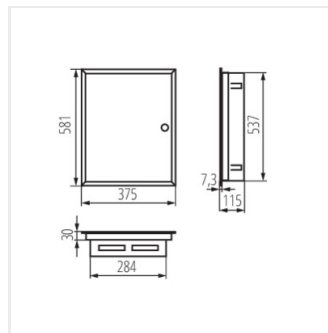

KP-DB-I-MF-312