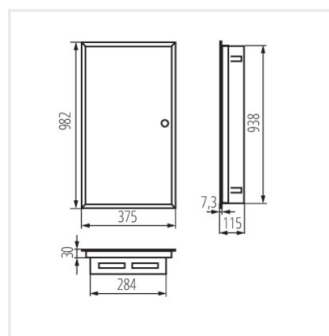

KP-DB-I-MF-612