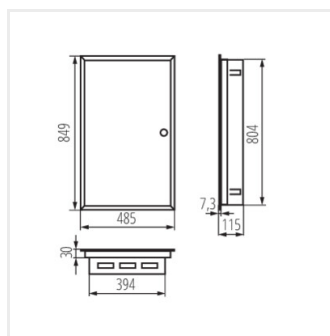

KP-DB-I-MF-518