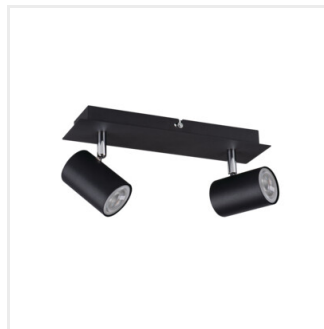

EVALO

Світильник настінно-стельовий

MO
DE
RN
design

[V] 220-240 AC	[Hz] 50					IP 20
	 5÷25		 320	 90		1÷2,5
 0,5m	CE	EAC	UK CA			

EVALO EL-5I W-SR

EVALO EL-5I W-SR	35688	5 x max 10	білий
EVALO EL-5I B-SR	35689	5 x max 10	чорний
EVALO EL-1I W-SR	35690	max 10	білий
EVALO EL-1I B-SR	35691	max 10	чорний
EVALO EL-2I W-SR	35692	2 x max 10	білий
EVALO EL-2I B-SR	35693	2 x max 10	чорний
EVALO EL-3I W-SR	35694	3 x max 10	білий
EVALO EL-3I B-SR	35695	3 x max 10	чорний
EVALO EL-4O W-SR	35696	4 x max 10	білий
EVALO EL-4O B-SR	35697	4 x max 10	чорний
EVALO EL-4I W-SR	35698	4 x max 10	білий
EVALO EL-4I B-SR	35699	4 x max 10	чорний

- Матеріал корпусу: сплав алюмінію

EVALO

Світильник настінно-стельовий

EVALO EL-51 W-SR

EVALO EL-51 B-SR

EVALO EL-11 W-SR

EVALO EL-11 B-SR

EVALO EL-21 W-SR

EVALO EL-21 B-SR

EVALO EL-31 W-SR

EVALO EL-31 B-SR

EVALO

Світильник настінно-стельовий

EVALO EL-40 W-SR

EVALO EL-40 B-SR

EVALO EL-41 W-SR