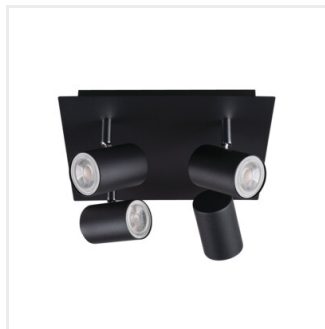

EVALO

Світильник настінно-стельовий

MO
DE
RN
design

[V] 220-240 AC	[Hz] 50					IP 20
	 5÷25		 320	 90		1÷2,5
 0,5m	CE	EAC	UK CA			

EVALO EL-5I W-SR

EVALO EL-5I W-SR	35688	5 x max 10	білий
EVALO EL-5I B-SR	35689	5 x max 10	чорний
EVALO EL-1I W-SR	35690	max 10	білий
EVALO EL-1I B-SR	35691	max 10	чорний
EVALO EL-2I W-SR	35692	2 x max 10	білий
EVALO EL-2I B-SR	35693	2 x max 10	чорний
EVALO EL-3I W-SR	35694	3 x max 10	білий
EVALO EL-3I B-SR	35695	3 x max 10	чорний
EVALO EL-4O W-SR	35696	4 x max 10	білий
EVALO EL-4O B-SR	35697	4 x max 10	чорний
EVALO EL-4I W-SR	35698	4 x max 10	білий
EVALO EL-4I B-SR	35699	4 x max 10	чорний

- Матеріал корпусу: сплав алюмінію

EVALO

Світильник настінно-стельовий

EVALO EL-51 W-SR

EVALO EL-51 B-SR

EVALO EL-11 W-SR

EVALO EL-11 B-SR

EVALO EL-21 W-SR

EVALO EL-21 B-SR

EVALO EL-31 W-SR

EVALO EL-31 B-SR

EVALO

Світильник настінно-стельовий

EVALO EL-40 W-SR

EVALO EL-40 B-SR

EVALO EL-41 W-SR