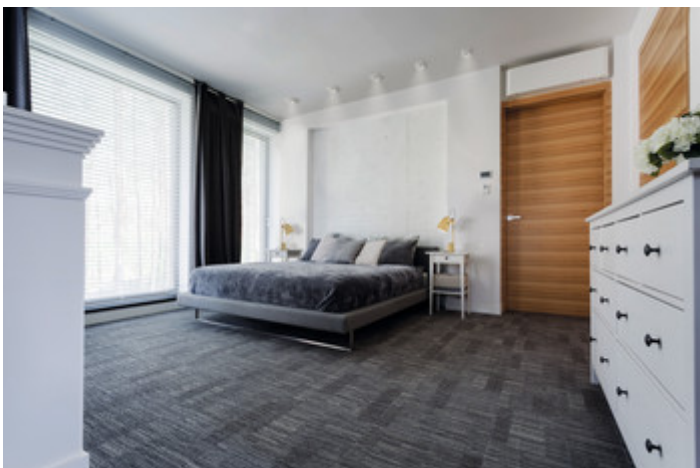

### Кільце точкового світильника

unique  
**LIGHT**  
effect

HIGH  
quality  
finish

MO  
DE  
RN  
design

LONVI DSL W/W

LONVI DSL W/W **35740**

LONVI DSO W/W **35741**

- Кільце декоративне без керамічного патрона
- Матеріал корпусу: сплав алюмінію, пластмаса