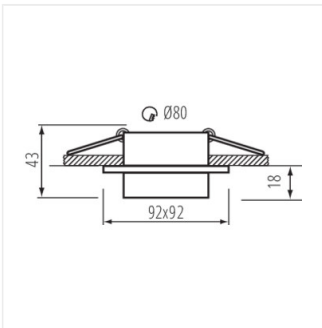

LONVI DSL W/W