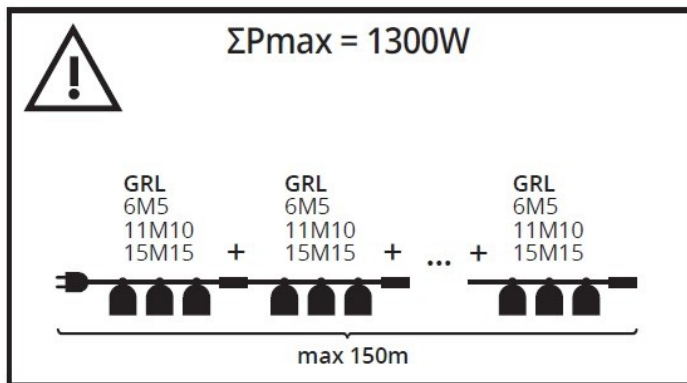

### Гірлянда

<b>[V]</b> 220-240 AC	<b>[Hz]</b> 50				<b>IP</b> 44	
			<b>CE</b>	<b>EAC</b>	<b>UK</b> <b>CA</b>	

GRL 6M5E27-B

GRL 6M5E27-B	<b>35750</b>	5 x max 10	LED	E27	чорний
GRL 11M10E27-B	<b>35754</b>	10 x max 10	LED	E27	чорний
GRL 15M15E27-B	<b>35758</b>	15 x max 10	LED	E27	чорний

### Гірлянда

GRL 6M5E27-B

GRL 11M10E27-B

GRL 15M15E27-B

GRL 6M5E27-B

GRL 11M10E27-B

GRL 15M15E27-B