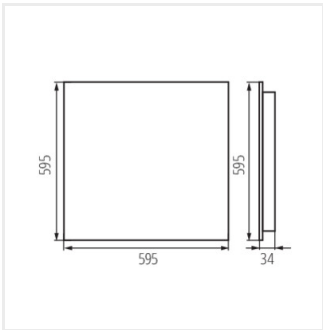

OFIS RST LED P1

Офісний світлодіодний світильник прихованого монтажу

OS RST P1