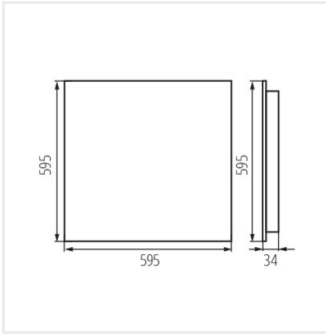

OS RST P1

Date of issue: 21.03.2025, 13:50

Ми залишаємо за собою право на внесення технічних змін. Дані, що містяться в цьому матеріалі, не мають юридично обов'язкової сили.

Фотометрія: результати, отримані при тестуванні конкретного екземпляра.

Kanlux S.A. ul. Objazdowa 1-3, 41-922 Radzionków, Poland kanlux@kanlux.com