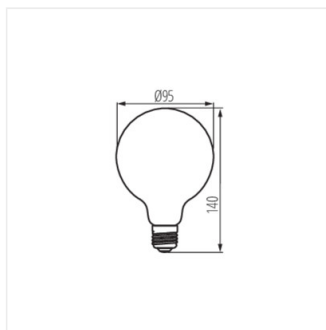

XLED G95C 7W-WW

XLED G95