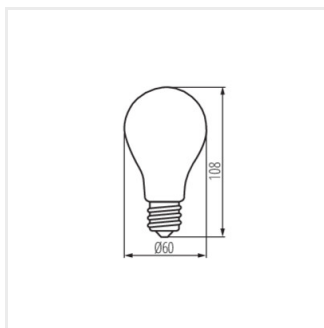

XLED EX A60

Źródło światła LED

XLED EX A60