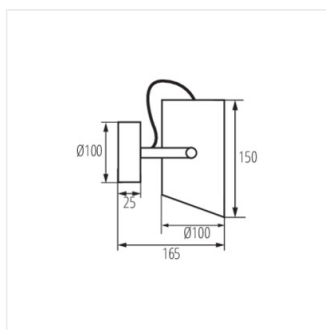

- Матеріал корпусу: метал

LARATA EL

Світильник настінно-стельовий

LARATA EL-10 W

LARATA EL-10 B

LARATA EL-10