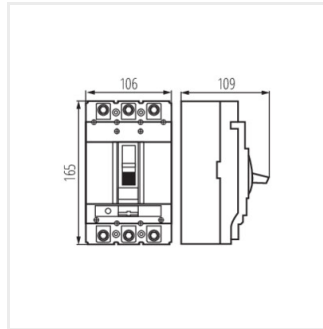

KMCCB-F-200A