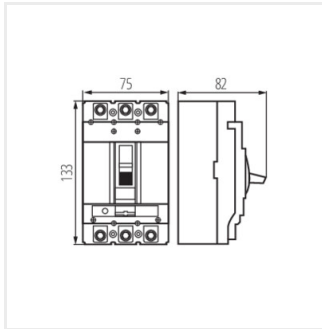

KMCCB

Wyłącznik kompaktowy MCCB

KMCCB-F-125A