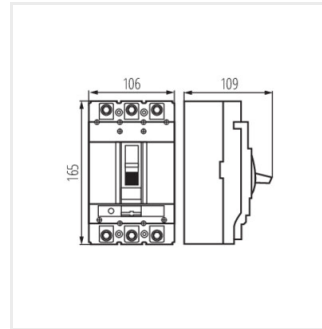

KMCCB-F-250A