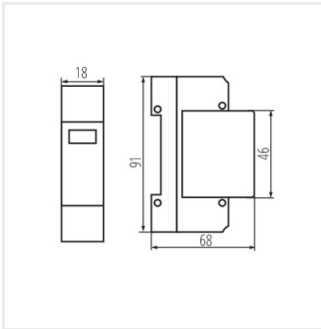

KSPD

Обмежувач перепадів напруги

KSPD-T2 275/40 1P

	[V]		Тип захисту
KSPD-T2 275/40 1P	36310	230 AC	1 T2 (C)
KSPD-T2 275/120 3P	36311	230 AC	3 T2 (C)
KSPD-T2 275/160 3P+N	36312	230 AC	4 T2 (C)
KSPD-T1T2 275/50 1P	36313	230 AC	1 T1+T2 (B+C)
KSPD-T1T2 275/100 1PN	36314	230 AC	2 T1+T2 (B+C)
KSPD-T1T2 275/150 3P	36315	230 AC	3 T1+T2 (B+C)
KSPD-T1T2 275/200 3PN	36316	230 AC	4 T1+T2 (B+C)
KSPD-TT 275/160 3P+N	36317	230 AC	4 T2 (C)

KSPD-T2 275/40 1P

KSPD-T2 275/120 3P

KSPD-T2 275/160 3P+N

KSPD-T1T2 275/50 1P

KSPD

Обмежувач перепадів напруги

KSPD-T1T2 275/100 1PN

KSPD-T1T2 275/150 3P

KSPD-T1T2 275/200 3PN

KSPD-TT 275/160 3P+N

KSPD-T2 275/40 1P

KSPD-T2 275/120 3P

KSPD-T2 275/160 3P+N

KSPD-T1T2 275/50 1P

KSPD-T1T2 275/100 1PN

KSPD-T1T2 275/150 3P