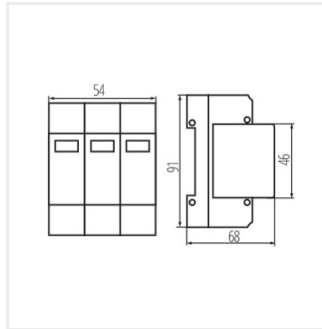

KSPD

Обмежувач перепадів напруги

KSPD-T2 275/40 1P

	[V]		Тип захисту
KSPD-T2 275/40 1P	36310	230 AC	1 T2 (C)
KSPD-T2 275/120 3P	36311	230 AC	3 T2 (C)
KSPD-T2 275/160 3P+N	36312	230 AC	4 T2 (C)
KSPD-T1T2 275/50 1P	36313	230 AC	1 T1+T2 (B+C)
KSPD-T1T2 275/100 1PN	36314	230 AC	2 T1+T2 (B+C)
KSPD-T1T2 275/150 3P	36315	230 AC	3 T1+T2 (B+C)
KSPD-T1T2 275/200 3PN	36316	230 AC	4 T1+T2 (B+C)
KSPD-TT 275/160 3P+N	36317	230 AC	4 T2 (C)

KSPD-T2 275/40 1P

KSPD-T2 275/120 3P

KSPD-T2 275/160 3P+N

KSPD-T1T2 275/50 1P

KSPD

Обмежувач перепадів напруги

KSPD-T1T2 275/100 1PN

KSPD-T1T2 275/150 3P

KSPD-T1T2 275/200 3PN

KSPD-TT 275/160 3P+N

KSPD-T2 275/40 1P

KSPD-T2 275/120 3P

KSPD-T2 275/160 3P+N

KSPD-T1T2 275/50 1P

KSPD-T1T2 275/100 1PN

KSPD-T1T2 275/150 3P