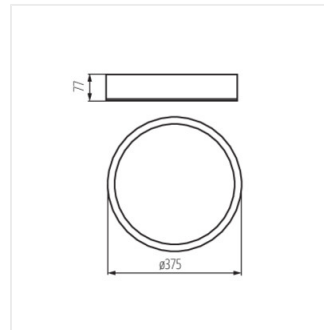

Світильник стельовий

[V] 220-240 AC	[Hz] 50		IP 20		 5+25	
 1+2,5	 0,5m	CE	EAC	UK CA		

JASMIN 270-WE

JASMIN 270-WE	23120	max 20	E27	GLS/CFL/LED	венге	
JASMIN 370-WE	23121	2 x max 20	E27	GLS/CFL/LED	венге	
JASMIN 470-WE	23122	3 x max 20	E27	GLS/CFL/LED	венге	
JASMIN 270-W	23123	max 20	E27	GLS/CFL/LED	дуб sonoma	
JASMIN 370-W	23124	2 x max 20	E27	GLS/CFL/LED	дуб sonoma	
JASMIN 470-W	23125	3 x max 20	E27	GLS/CFL/LED	дуб sonoma	
JASMIN 270-W/M	23126	max 20	E27	GLS/CFL/LED	білий матовий	
JASMIN 370-W/M	23127	2 x max 20	E27	GLS/CFL/LED	білий матовий	
JASMIN 470-W/M	23128	3 x max 20	E27	GLS/CFL/LED	білий матовий	
JASMIN 370-A	29200	2 x max 20	E27	GLS/CFL/LED	антрацит	
JASMIN 470-B	29205	3 x max 20	E27	GLS/CFL/LED	чорний	
JASMIN 270-B	29207	max 20	E27	GLS/CFL/LED	чорний	
JASMIN 370-B	29208	2 x max 20	E27	GLS/CFL/LED	чорний	

Світильник стельовий

JASMIN 370-B

JASMIN 270

JASMIN 470

JASMIN 370