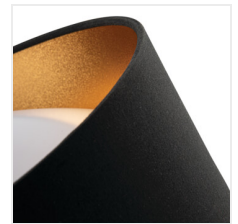

RIFA LED

Світлодіодний світильник

[V] 220-240 AC	[Hz] 50	[°] 120	[h] ≥20000	[lm] 25000	Ra ≤6x Macadam 80
Hg	SMD			IP 20	[°C] 5÷25
		[mm²] 1,5	[m] 0,5m		

RIFA LED 17,5W NW W/W

Model	Code	Power [W]	Type	Beam angle [lm]	Temp [K]	Color
RIFA LED 17,5W NW W/W	36460	17,5	LED	1500	4000	білий
RIFA LED 17,5W WW W/W	36461	17,5	LED	1450	3000	білий
RIFA LED 17,5W NW B/W	36462	17,5	LED	1500	4000	чорний / білий
RIFA LED 17,5W WW B/W	36463	17,5	LED	1450	3000	чорний / білий
RIFA LED 17,5W NW B/G	36464	17,5	LED	1500	4000	чорний / золотий
RIFA LED 17,5W WW B/G	36465	17,5	LED	1450	3000	чорний / золотий
RIFA LED 17,5W NW GR/G	36466	17,5	LED	1500	4000	сірий / золотий
RIFA LED 17,5W WW GR/G	36467	17,5	LED	1450	3000	сірий / золотий
RIFA LED 17,5W NW N1	36468	17,5	LED	1500	4000	білий
RIFA LED 17,5W WW N1	36469	17,5	LED	1450	3000	білий
RIFA LED 17,5W NW N2	36508	17,5	LED	1500	4000	коричневий
RIFA LED 17,5W WW N2	36509	17,5	LED	1450	3000	коричневий

- Матеріал корпусу: метал
- Матеріал плафону: пластмаса

RIFA LED

Світлодіодний світильник

RIFA LED 17,5W W/W

RIFA LED 17,5W B/W

RIFA LED 17,5W B/G

RIFA LED 17,5W GR/G

RIFA LED 17,5W N1