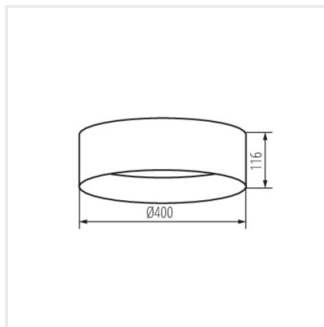

RIFA LED

Світлодіодний світильник

RIFA LED 17,5W