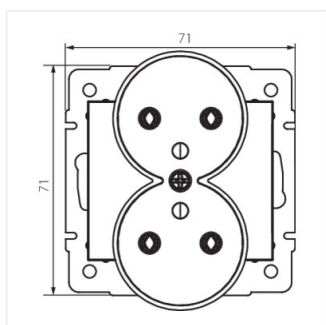

## DOMO 01-1253

Французька подвійна розетка із заземленням

DOMO 01-1253-102 bi

DOMO 01-1253-103 kr

DOMO 01-1253-143 sr

DOMO 01-1253-141 gr

DOMO 01-1253-130 pe

DOMO 01-1253-150 sz