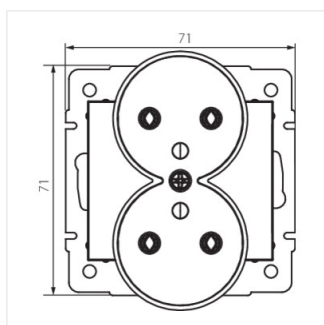

DOMO 01-1253-103 kr