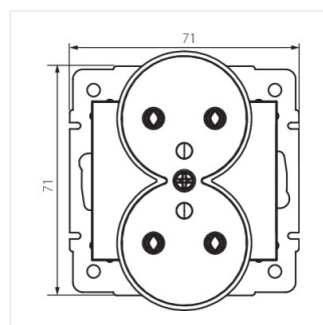

DOMO 01-1253-141 gr