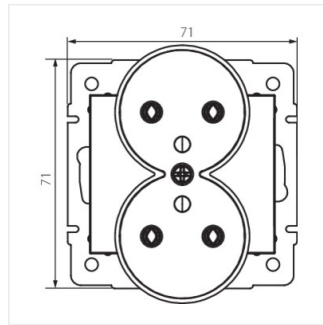

DOMO 01-1253-150 sz