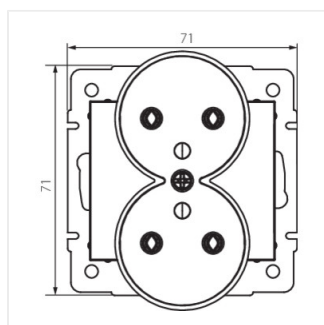

DOMO 01-1253-143 sr