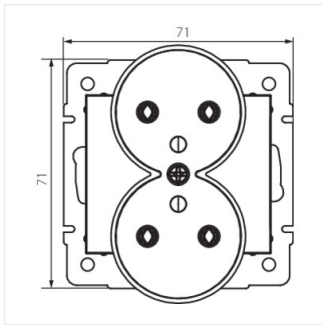

DOMO 01-1253

Французька подвійна розетка із заземленням

DOMO 01-1253-130 pe