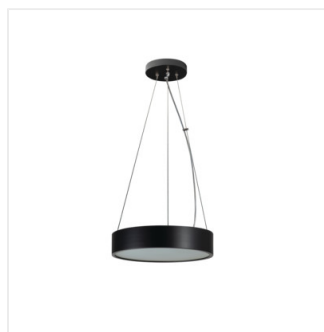

JASMIN C

Висяча лампа

 220-240 AC	 50		IP 20		 5+25	
 0,5m	 1		CE	EAC	UK CA	

JASMIN C 270-G/O

Model	Price	Max Light Sources	Socket	Material
JASMIN C 270-G/O	36499	max 20	E27	золотий дуб
JASMIN C 370-G/O	36500	2 x max 20	E27	золотий дуб
JASMIN C 470-G/O	36501	3 x max 20	E27	золотий дуб
JASMIN C 270-W/M	36502	max 20	E27	білий матовий
JASMIN C 370-W/M	36503	2 x max 20	E27	білий матовий
JASMIN C 470-W/M	36504	3 x max 20	E27	білий матовий
JASMIN C 270-B	36505	max 20	E27	чорний
JASMIN C 370-B	36506	2 x max 20	E27	чорний
JASMIN C 470-B	36507	3 x max 20	E27	чорний

Kanlux JASMIN – це серія дерев'яних круглих підвісних світильників зі змінним джерелом світла. Доступні різні розміри і кольори плафонів – в кожен з них встановлюється від 1 до 3 джерел світла з цоколем E27. Світильники можуть комплектуватися бра і плафонами з цієї ж серії.

- Матеріал корпусу: дерево
- Матеріал плафону: скло

JASMIN C

Висяча лампа

JASMIN C 270-G/O

JASMIN C 370-G/O

JASMIN C 470-G/O

JASMIN C 270-W/M

JASMIN C 370-W/M

JASMIN C 470-W/M

JASMIN C 270-B

JASMIN C 370-B

JASMIN C 470-B

JASMIN C

Висяча лампа

JASMIN C 270

JASMIN C 470