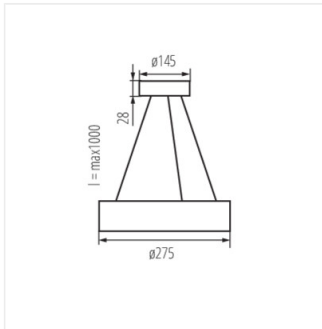

JASMIN C

Висяча лампа

 220-240 AC	 50		IP 20		 5+25	
 0,5m	 1		CE	EAC	UK CA	

JASMIN C 270-G/O

Model	Price	Max Light Sources	Socket	Material
JASMIN C 270-G/O	36499	max 20	E27	золотий дуб
JASMIN C 370-G/O	36500	2 x max 20	E27	золотий дуб
JASMIN C 470-G/O	36501	3 x max 20	E27	золотий дуб
JASMIN C 270-W/M	36502	max 20	E27	білий матовий
JASMIN C 370-W/M	36503	2 x max 20	E27	білий матовий
JASMIN C 470-W/M	36504	3 x max 20	E27	білий матовий
JASMIN C 270-B	36505	max 20	E27	чорний
JASMIN C 370-B	36506	2 x max 20	E27	чорний
JASMIN C 470-B	36507	3 x max 20	E27	чорний

- Матеріал корпусу: дерево
- Матеріал плафону: скло

JASMIN C

Висяча лампа

JASMIN C 270-G/O

JASMIN C 370-G/O

JASMIN C 470-G/O

JASMIN C 270-W/M

JASMIN C 370-W/M

JASMIN C 470-W/M

JASMIN C 270-B

JASMIN C 370-B

JASMIN C 470-B

JASMIN C

Висяча лампа

JASMIN C 270

JASMIN C 470