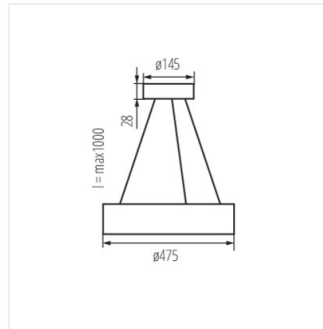

JASMIN C

Висяча лампа

 220-240 AC	 50		IP 20		 5+25	
 0,5m	 1		CE	EAC	UK CA	

JASMIN C 270-G/O

Model	Price	Max Light Sources	Socket	Material
JASMIN C 270-G/O	36499	max 20	E27	золотий дуб
JASMIN C 370-G/O	36500	2 x max 20	E27	золотий дуб
JASMIN C 470-G/O	36501	3 x max 20	E27	золотий дуб
JASMIN C 270-W/M	36502	max 20	E27	білий матовий
JASMIN C 370-W/M	36503	2 x max 20	E27	білий матовий
JASMIN C 470-W/M	36504	3 x max 20	E27	білий матовий
JASMIN C 270-B	36505	max 20	E27	чорний
JASMIN C 370-B	36506	2 x max 20	E27	чорний
JASMIN C 470-B	36507	3 x max 20	E27	чорний

JASMIN C 470-W/M

JASMIN C 270-B

JASMIN C 370-B

JASMIN C 470-B

JASMIN C

Висяча лампа

JASMIN C 270

JASMIN C 470