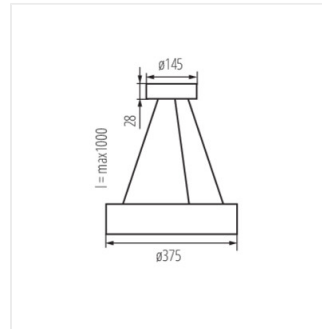

JASMIN C

Висяча лампа

 220-240 AC	 50		IP 20		 5+25	
 0,5m	 1		CE	EAC	UK CA	

JASMIN C 270-G/O

Model	Price	Max Light Sources	Socket	Material
JASMIN C 270-G/O	36499	max 20	E27	золотий дуб
JASMIN C 370-G/O	36500	2 x max 20	E27	золотий дуб
JASMIN C 470-G/O	36501	3 x max 20	E27	золотий дуб
JASMIN C 270-W/M	36502	max 20	E27	білий матовий
JASMIN C 370-W/M	36503	2 x max 20	E27	білий матовий
JASMIN C 470-W/M	36504	3 x max 20	E27	білий матовий
JASMIN C 270-B	36505	max 20	E27	чорний
JASMIN C 370-B	36506	2 x max 20	E27	чорний
JASMIN C 470-B	36507	3 x max 20	E27	чорний

JASMIN C 470-W/M

JASMIN C 270-B

JASMIN C 370-B

JASMIN C 470-B

JASMIN C

Висяча лампа

JASMIN C 270

JASMIN C 470