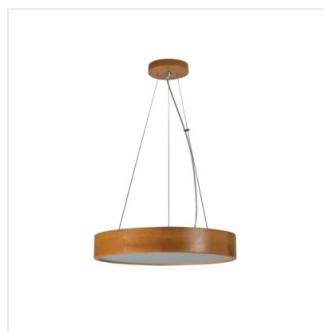

JASMIN C

Висяча лампа

 220-240 AC	 50		IP 20		 5+25	
 0,5m	 1		CE	EAC	UK CA	

JASMIN C 270-G/O

Model	Price	Max Light Sources	Socket	Material
JASMIN C 270-G/O	36499	max 20	E27	золотий дуб
JASMIN C 370-G/O	36500	2 x max 20	E27	золотий дуб
JASMIN C 470-G/O	36501	3 x max 20	E27	золотий дуб
JASMIN C 270-W/M	36502	max 20	E27	білий матовий
JASMIN C 370-W/M	36503	2 x max 20	E27	білий матовий
JASMIN C 470-W/M	36504	3 x max 20	E27	білий матовий
JASMIN C 270-B	36505	max 20	E27	чорний
JASMIN C 370-B	36506	2 x max 20	E27	чорний
JASMIN C 470-B	36507	3 x max 20	E27	чорний

Kanlux JASMIN – це серія дерев'яних круглих підвісних світильників зі змінним джерелом світла. Доступні різні розміри і кольори плафонів – в кожен з них встановлюється від 1 до 3 джерел світла з цоколем E27. Світильники можуть комплектуватися бра і плафонами з цієї ж серії.

- Матеріал корпусу: дерево
- Матеріал плафону: скло

JASMIN C

Висяча лампа

JASMIN C 270-G/O

JASMIN C 370-G/O

JASMIN C 470-G/O

JASMIN C 270-W/M

JASMIN C 370-W/M

JASMIN C 470-W/M

JASMIN C 270-B

JASMIN C 370-B

JASMIN C 470-B

JASMIN C

Висяча лампа

JASMIN C 270

JASMIN C 470