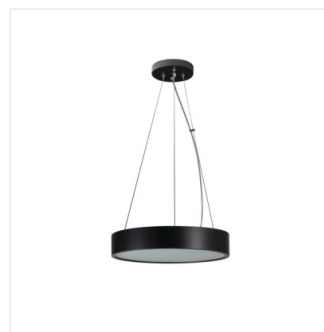

JASMIN C

Висяча лампа

 220-240 AC	 50		IP 20		 5+25	
 0,5m	 1		CE	EAC	UK CA	

JASMIN C 270-G/O

Model	Price	Max Light Sources	Socket	Material
JASMIN C 270-G/O	36499	max 20	E27	золотий дуб
JASMIN C 370-G/O	36500	2 x max 20	E27	золотий дуб
JASMIN C 470-G/O	36501	3 x max 20	E27	золотий дуб
JASMIN C 270-W/M	36502	max 20	E27	білий матовий
JASMIN C 370-W/M	36503	2 x max 20	E27	білий матовий
JASMIN C 470-W/M	36504	3 x max 20	E27	білий матовий
JASMIN C 270-B	36505	max 20	E27	чорний
JASMIN C 370-B	36506	2 x max 20	E27	чорний
JASMIN C 470-B	36507	3 x max 20	E27	чорний

Kanlux JASMIN – це серія дерев'яних круглих підвісних світильників зі змінним джерелом світла. Доступні різні розміри і кольори плафонів – в кожен з них встановлюється від 1 до 3 джерел світла з цоколем E27. Світильники можуть комплектуватися бра і плафонами з цієї ж серії.

- Матеріал корпусу: дерево
- Матеріал плафону: скло

JASMIN C

Висяча лампа

JASMIN C 270-G/O

JASMIN C 370-G/O

JASMIN C 470-G/O

JASMIN C 270-W/M

JASMIN C 370-W/M

JASMIN C 470-W/M

JASMIN C 270-B

JASMIN C 370-B

JASMIN C 470-B

JASMIN C

Висяча лампа

JASMIN C 270

JASMIN C 470