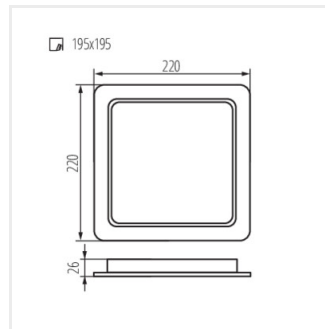

TAVO LED DL 9W-NW

TAVO LED DL 12W-NW

TAVO LED DL 18W-NW

TAVO LED DL 24W-NW

TAVO LED

Світильник типу downlight (направленого світла)

Акcesуари

36520 TAVO FRAME DO 12W Ramka do montażu natynkowego downlightów Kanlux TAVO LED.