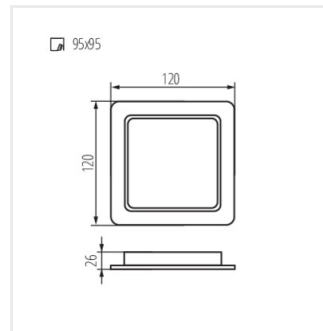

TAVO LED DL 9W-NW

TAVO LED DL 12W-NW

TAVO LED DL 18W-NW

TAVO LED DL 24W-NW

TAVO LED

Світильник типу downlight (направленого світла)

Акcesуари

36520 TAVO FRAME DO 12W Ramka do montażu natynkowego downlightów Kanlux TAVO LED.