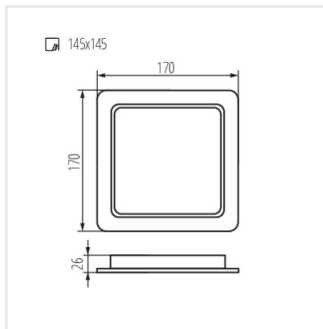

TAVO LED DL 9W-NW

TAVO LED DL 12W-NW

TAVO LED DL 18W-NW

TAVO LED DL 24W-NW

TAVO LED

Світильник типу downlight (направленого світла)

Акcesуари

36520 TAVO FRAME DO 12W Ramka do montażu natynkowego downlightów Kanlux TAVO LED.