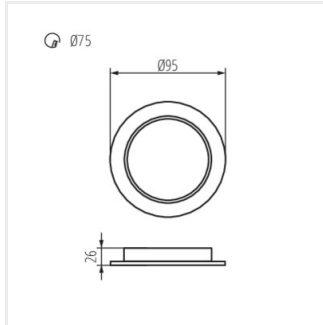

TAVO LED

Світильник типу downlight (направленого світла)

TAVO LED DO 5W-NW