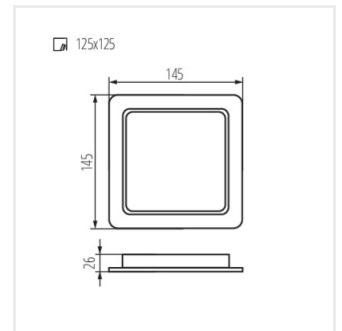

TAVO LED DL 9W-NW

TAVO LED DL 12W-NW

TAVO LED DL 18W-NW

TAVO LED DL 24W-NW

TAVO LED

Світильник типу downlight (направленого світла)

Акcesуари

36520 TAVO FRAME DO 12W Ramka do montażu natynkowego downlightów Kanlux TAVO LED.