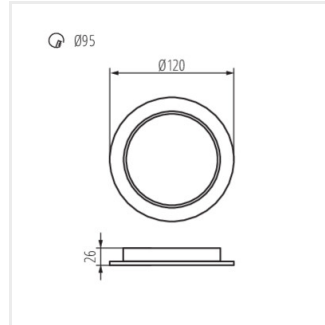

TAVO LED DO 9W-NW