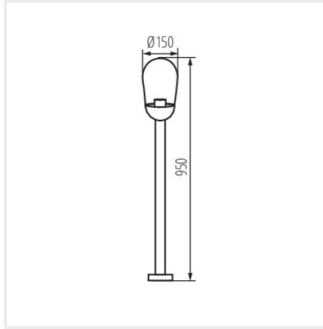

LIEGO

Садовий світильник зі змінним джерелом світла

LIEGO 97 B