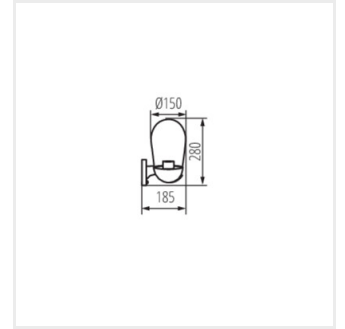

## LIEGO

Садовий світильник зі змінним джерелом світла

LIEGO 97 B

LIEGO 89 PEND B

LIEGO EL 28 UP B

LIEGO EL 28 UP SE B

LIEGO 37 B