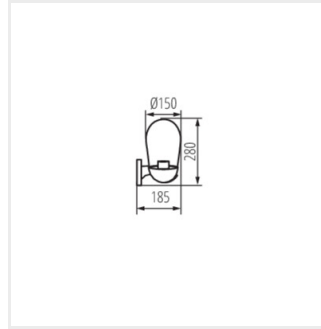

## LIEGO

Садовий світильник зі змінним джерелом світла

LIEGO 97 B

LIEGO 89 PEND B

LIEGO EL 28 UP B

LIEGO EL 28 UP SE B

LIEGO 37 B