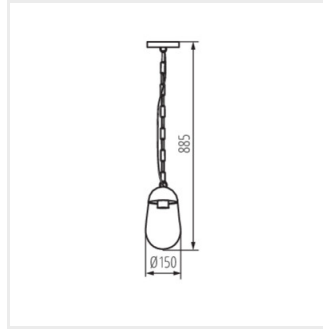

LIEGO 89 PEND B