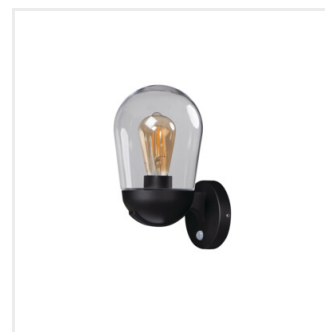

## LIEGO

Садовий світильник зі змінним джерелом світла

IP  
44

[V] 220-240 AC	[Hz] 50	⚡	💡	⚡	IP 44	🏠
🌡️ -20+35	📦	📏 1,5	📏 0,5m	CE	EAC	UK CA
⚡						

LIEGO 97 B

LIEGO 97 B	<b>36530</b>	max 15	LED	E27	чорний
LIEGO 89 PEND B	<b>36531</b>	max 15	LED	E27	чорний
LIEGO EL 28 UP B	<b>36532</b>	max 15	LED	E27	чорний
LIEGO EL 28 UP SE B	<b>36533</b>	max 15	LED	E27	чорний
LIEGO 37 B	<b>36534</b>	max 15	LED	E27	чорний

- Матеріал корпусу: сплав алюмінію
- Матеріал плафону: скло

## LIEGO

Садовий світильник зі змінним джерелом світла

LIEGO 97 B

LIEGO 89 PEND B

LIEGO EL 28 UP B

LIEGO EL 28 UP SE B

LIEGO 37 B