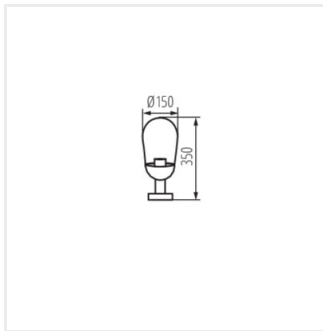

## LIEGO

Садовий світильник зі змінним джерелом світла

LIEGO 97 B

LIEGO 89 PEND B

LIEGO EL 28 UP B

LIEGO EL 28 UP SE B

LIEGO 37 B