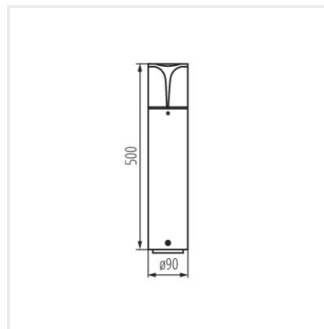

## PRESO

Садовий світильник зі змінним джерелом світла

PRESO 80 GR

PRESO 50 GR

PRESO 30 GR

PRESO EL 18 GR

PRESO 80 GR

PRESO 50 GR