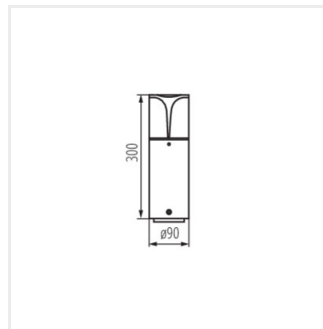

## PRESO

Садовий світильник зі змінним джерелом світла

PRESO 80 GR

PRESO 50 GR

PRESO 30 GR

PRESO EL 18 GR

PRESO 80 GR

PRESO 50 GR