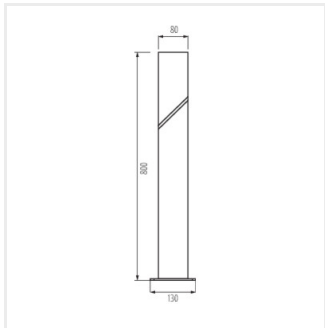

LAVEN

Садовий світильник зі змінним джерелом світла

LAVEN 80 GR