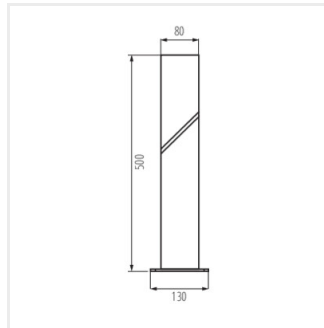

LAVEN

Садовий світильник зі змінним джерелом світла

LAVEN 50 GR