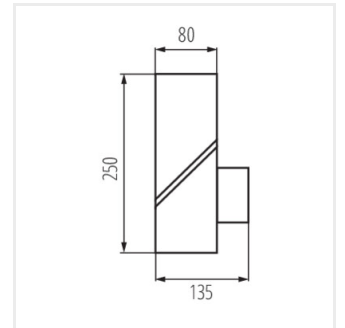

LAVEN EL 25 GR