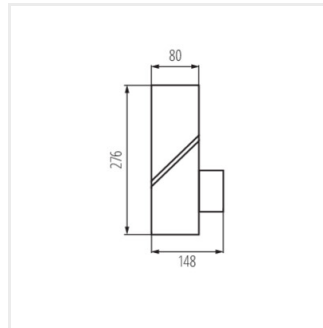

LAVEN EL 28 SE-GR