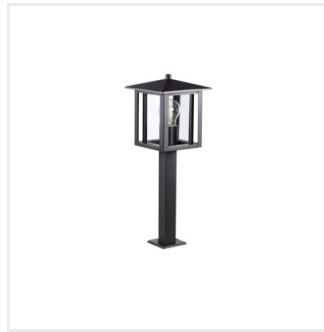

SELTO

Садовий світильник зі змінним джерелом світла

[V] 220-240 AC	[Hz] 50	Light bulb with lightning bolt	Light bulb icon	Grounding symbol	IP 44	House icon
Temperature icon -20+35	Stack of boxes icon	[mm²] 1,5	Light bulb with distance 0,5m	CE	EAC	UK CA
Light bulb with lightning bolt icon						

SELTO 80 B

SELTO 80 B	36555	max 15	LED	E27	чорний
SELTO 50 B	36556	max 15	LED	E27	чорний
SELTO EL 23 B	36557	max 15	LED	E27	чорний

- Матеріал корпусу: нержавіюча сталь
- Матеріал плафону: скло

SELTO

Садовий світильник зі змінним джерелом світла

SELTO 80 B

SELTO 50 B

SELTO EL 23 B

SELTO 80 B

SELTO 50 B

SELTO EL 23 B