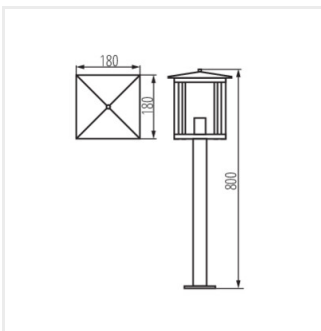

SELTO

Садовий світильник зі змінним джерелом світла

[V] 220-240 AC	[Hz] 50	Light bulb with lightning bolt	Light bulb icon	Grounding symbol	IP 44	House icon
Temperature icon -20+35	Stack of boxes icon	[mm²] 1,5	Light bulb with distance 0,5m	CE	EAC	UK CA
Light bulb with lightning bolt icon						

SELTO 80 B

SELTO 80 B	36555	max 15	LED	E27	чорний
SELTO 50 B	36556	max 15	LED	E27	чорний
SELTO EL 23 B	36557	max 15	LED	E27	чорний

- Матеріал корпусу: нержавіюча сталь
- Матеріал плафону: скло

SELTO

Садовий світильник зі змінним джерелом світла

SELTO 80 B

SELTO 50 B

SELTO EL 23 B

SELTO 80 B

SELTO 50 B

SELTO EL 23 B