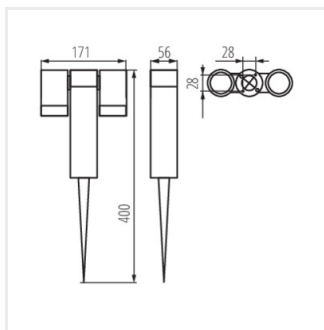

## USTI SP

Садовий світильник зі змінним джерелом світла

USTI SP 2X7 GR

USTI SP 1X7 GR

USTI SP 2X7 GR

USTI SP 1X7 GR