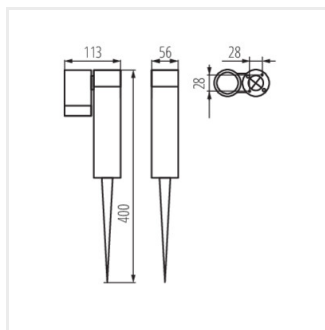

## USTI SP

Садовий світильник зі змінним джерелом світла

USTI SP 2X7 GR

USTI SP 1X7 GR

USTI SP 2X7 GR

USTI SP 1X7 GR