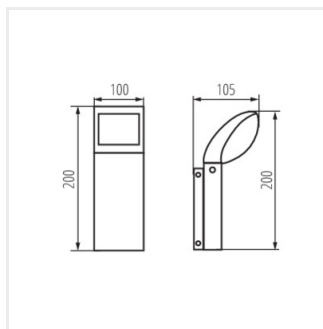

ABETE LED EL 20 GR