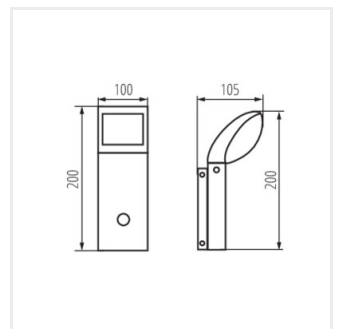

ABETE LED EL 20 SE-GR