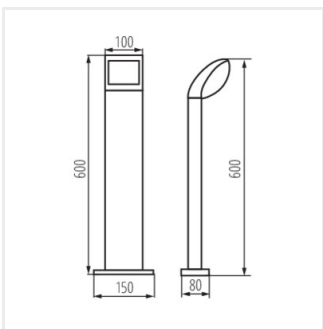

ABETE LED

Садовий світильник LED

[V] 220-240 AC	[Hz] 50	≥15000	[h] 30000	ellipse ≤ 6x Mackdam	Ra 80	SMD
		IP 44		°C -20+35		0,2m
lm W 77	CE	EAC	UK CA			

ABETE LED 60 GR

	[W]	[lm]	Tc [K]		
ABETE LED 60 GR	36570	7	540	4000	На основі графітний
ABETE LED 80 GR	36571	7	540	4000	На основі графітний
ABETE LED EL 20 GR	36572	7	540	4000	для установки на стіні графітний
ABETE LED EL 20 SE-GR	36573	7	540	4000	для установки на стіні графітний

- Матеріал корпусу: сплав алюмінію
- Матеріал плафону: пластмаса

ABETE LED

Садовий світильник LED

ABETE LED 60 GR

ABETE LED 80 GR

ABETE LED EL 20 GR

ABETE LED EL 20 SE-GR

ABETE LED 60 GR