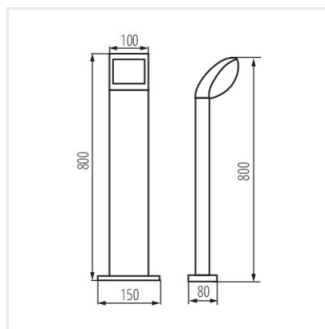

ABETE LED

Садовий світильник LED

[V] 220-240 AC	[Hz] 50	≥15000	[h] 30000	ellipse ≤ 6x Mackdam	Ra 80	SMD
		IP 44		°C -20+35		0,2m
lm W 77	CE	EAC	UK CA			

ABETE LED 60 GR

	[W]	[lm]	Tc [K]		
ABETE LED 60 GR	36570	7	540	4000	На основі графітний
ABETE LED 80 GR	36571	7	540	4000	На основі графітний
ABETE LED EL 20 GR	36572	7	540	4000	для установки на стіні графітний
ABETE LED EL 20 SE-GR	36573	7	540	4000	для установки на стіні графітний

- Матеріал корпусу: сплав алюмінію
- Матеріал плафону: пластмаса

ABETE LED

Садовий світильник LED

ABETE LED 60 GR

ABETE LED 80 GR

ABETE LED EL 20 GR

ABETE LED EL 20 SE-GR

ABETE LED 60 GR