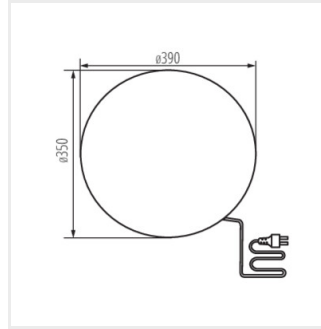

STONO N

Садовий світильник зі змінним джерелом світла

STONO 390 N