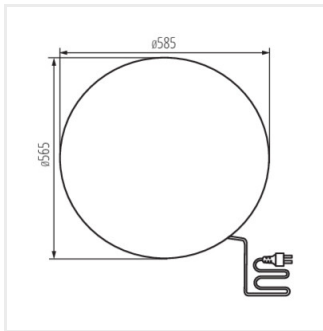

STONO N

Садовий світильник зі змінним джерелом світла

STONO 585 N