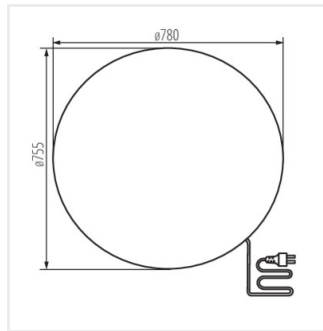

STONO N

Садовий світильник зі змінним джерелом світла

STONO 780 N