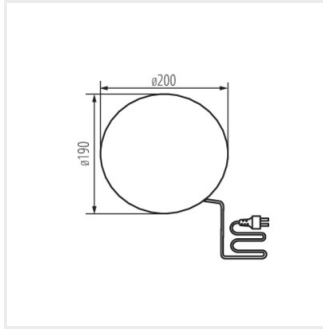

STONO N

Садовий світильник зі змінним джерелом світла

STONO 20 N