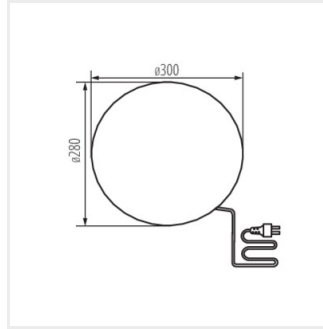

STONO N

Садовий світильник зі змінним джерелом світла

STONO 30