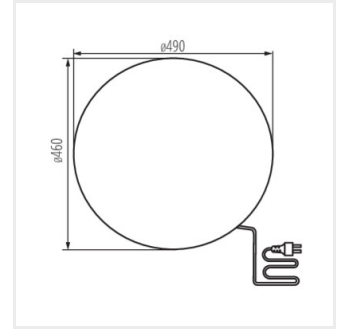

STONO N

Садовий світильник зі змінним джерелом світла

STONO 490 N