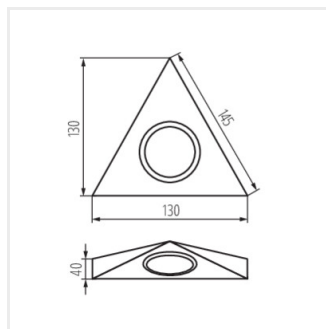

ZEPO

Точковий світильник під шафки

ZEPO LFD-T02