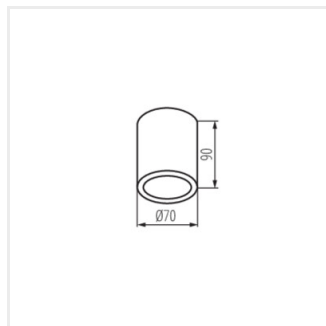

AQILO IP65

Стельовий точковий світильник

AQILO IP65 DSO