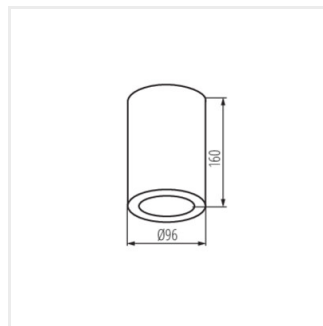

## AQILO IP65

Стельовий точковий світильник

IP  
65

AQILO IP65 DSO-W

AQILO IP65 DSO-W	<b>33360</b>	max 7	білий
AQILO IP65 DSO-B	<b>33361</b>	max 7	чорний
AQILO IP65 DSO-GR	<b>33362</b>	max 7	графітний
AQILO E14 IP65 DSO-GR	<b>36640</b>	max 10	графітний
AQILO E14 IP65 DSO-W	<b>36641</b>	max 10	білий
AQILO E14 IP65 DSO-B	<b>36642</b>	max 10	чорний
AQILO E27 IP65 DSO-GR	<b>36643</b>	max 20	графітний
AQILO E27 IP65 DSO-W	<b>36644</b>	max 20	білий
AQILO E27 IP65 DSO-B	<b>36645</b>	max 20	чорний

## AQILO IP65

Стельовий точковий світильник

AQILO IP65 DSO

AQILO E14 IP65 DSO

AQILO E27 IP65 DSO