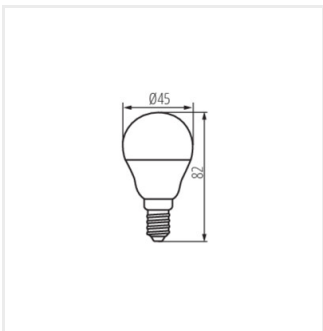

IQ-LED G45E14 3,4W