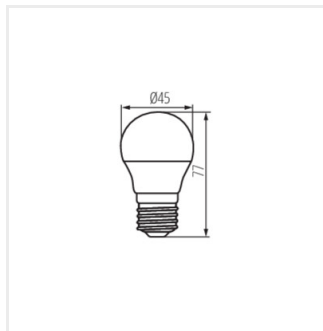

IQ-LED G45E27 3,4W