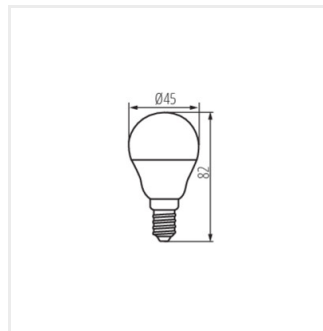

IQ-LED G45E14 5,9W