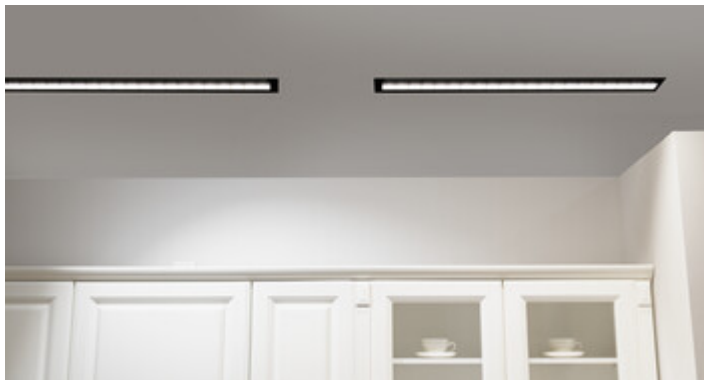

HIERRO

лінійний світлодіодний світильник

- Матеріал корпусу: сталь, пластмаса
- Матеріал плафону: пластмаса

HR-SL-WW-W-PT