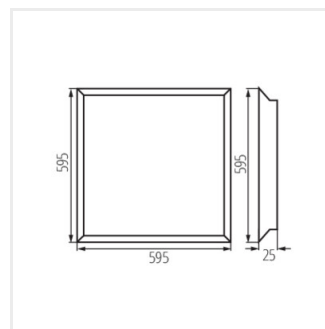

BLINGO 24W 4320 60NW