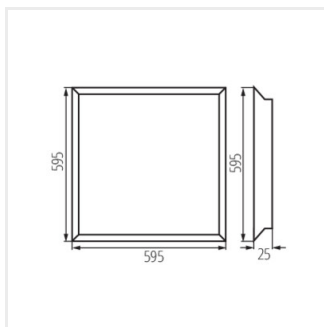

BLINGO U24W 4000 60NW