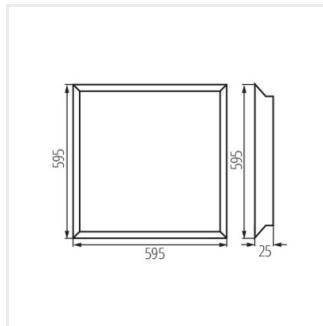

BLINGO LED

Світлодіодна панель для прихованої установки

BLINGO 34W 3740 60WW

BLINGO 34W 4080 60

BLINGO U34W 4080 60

BLINGO 34W 4080 120

BLINGO U34W 4080 120N

BLINGO 38W 4560 60