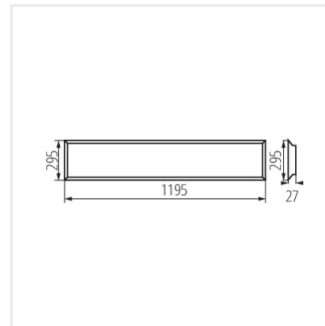

BLINGO LED

Світлодіодна панель для прихованої установки

BLINGO 34W 3740 60WW

BLINGO 34W 4080 60

BLINGO U34W 4080 60

BLINGO 34W 4080 120

BLINGO U34W 4080 120N

BLINGO 38W 4560 60