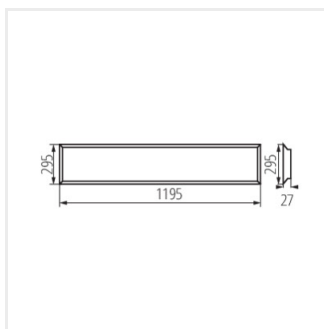

BLINGO LED

Світлодіодна панель для прихованої установки

BLINGO 34W 3740 60WW

BLINGO 34W 4080 60

BLINGO U34W 4080 60

BLINGO 34W 4080 120

BLINGO U34W 4080 120N

BLINGO 38W 4560 60