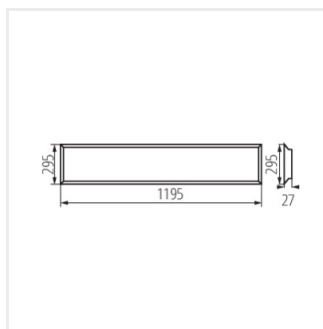

BLINGO LED

Світлодіодна панель для прихованої установки

BLINGO 34W 3740 60WW

BLINGO 34W 4080 60

BLINGO U34W 4080 60

BLINGO 34W 4080 120

BLINGO U34W 4080 120N

BLINGO 38W 4560 60