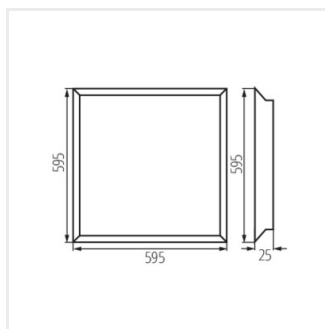

BLINGO LED

Світлодіодна панель для прихованої установки

BLINGO 34W 3740 60WW

BLINGO 34W 4080 60

BLINGO U34W 4080 60

BLINGO 34W 4080 120

BLINGO U34W 4080 120N

BLINGO 38W 4560 60