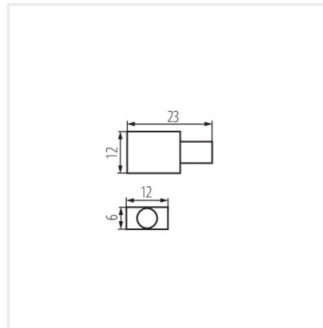

NEON LED

Akcesoria Neon LED

NEON MOUNTING CLIP

NEON MOUNTING CLIP	37229
NEON END CAP HOLE	37238
NEON END CAP	37239

- Materiał: tworzywo sztuczne

NEON LED

Akcesoria Neon LED

NEON MOUNTING CLIP

NEON END CAP HOLE

NEON END CAP

NEON MOUNTING CLIP

NEON END CAP HOLE

NEON END CAP