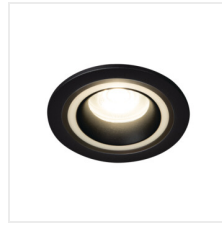

## FELINE DSO

Pierścień oprawy punktowej

unique  
**LIGHT**  
effect

**MODULAR**  
frame

FELINE DSO B/B

FELINE DSO B/B	<b>37250</b>	max 10	чорний	відсутнє
FELINE DSO G/B	<b>37251</b>	max 10	золотий / чорний	відсутнє
FELINE DSO W/B	<b>37252</b>	max 10	білий / чорний	відсутнє
FELINE DSO W/W	<b>37253</b>	max 10	білий	відсутнє
FELINE DSO G/W	<b>37254</b>	max 10	золотий / білий	відсутнє
FELINE DSO B/W	<b>37255</b>	max 10	чорний / білий	відсутнє

- Materiał obudowy: stop aluminium

## FELINE DSO

Pierścień oprawy punktowej

FELINE DSO B/B

FELINE DSO G/B

FELINE DSO W/B

FELINE DSO W/W

FELINE DSO G/W

FELINE DSO B/W