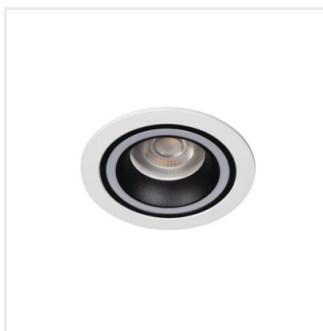

## FELINE DSO

Pierścień oprawy punktowej

unique  
**LIGHT**  
effect

**MODULAR**  
frame

FELINE DSO B/B

FELINE DSO B/B	<b>37250</b>	max 10	чорний	відсутнє
FELINE DSO G/B	<b>37251</b>	max 10	золотий / чорний	відсутнє
FELINE DSO W/B	<b>37252</b>	max 10	білий / чорний	відсутнє
FELINE DSO W/W	<b>37253</b>	max 10	білий	відсутнє
FELINE DSO G/W	<b>37254</b>	max 10	золотий / білий	відсутнє
FELINE DSO B/W	<b>37255</b>	max 10	чорний / білий	відсутнє

- Materiał obudowy: stop aluminium

## FELINE DSO

Pierścień oprawy punktowej

FELINE DSO B/B

FELINE DSO G/B

FELINE DSO W/B

FELINE DSO W/W

FELINE DSO G/W

FELINE DSO B/W

## FELINE DSO

---

Pierścień oprawy punktowej

FELINE DSO