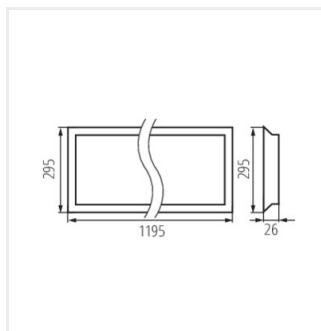

## BLINGO CV

Панель світлодіодна для вбудованого монтажу без блоку живлення в комплекті

BLINGO U E125LM 30NW

BLINGO U E125LM 60NW

BLINGO U E125LM 120NW

BLINGO U E125LM 30NW

BLINGO U E125LM 60NW

BLINGO U E125LM 120NW