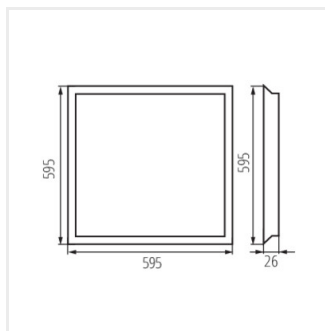

## BLINGO CV

Панель світлодіодна для вбудованого монтажу без блоку живлення в комплекті

BLINGO U E125LM 30NW

BLINGO U E125LM 60NW

BLINGO U E125LM 120NW

BLINGO U E125LM 30NW

BLINGO U E125LM 60NW

BLINGO U E125LM 120NW