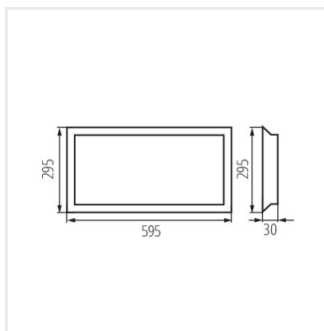

## BLINGO CV

Панель світлодіодна для вбудованого монтажу без блоку живлення в комплекті

BLINGO U E125LM 30NW

BLINGO U E125LM 60NW

BLINGO U E125LM 120NW

BLINGO U E125LM 30NW

BLINGO U E125LM 60NW

BLINGO U E125LM 120NW