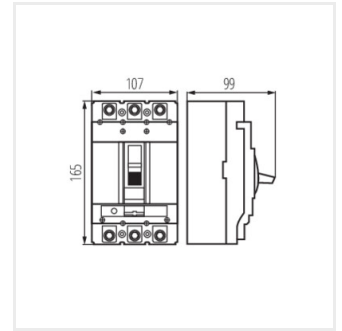

KMCCB-RT-250A