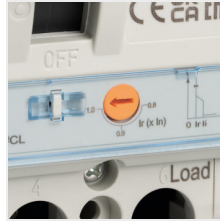

KMCCB

Wyłącznik kompaktowy MCCB

[V] 230/400 AC	[Hz] 50	Ui [V] 800	Uimp [V] 8000		IP 20	
						

KMCCB-RT-125A

		Ue	Ics	Icu	In [A]
KMCCB-RT-125A	37281	380/415 220/230	18kA (380/415V AC) 25kA (220/230V AC)	25kA (380/415V AC) 36kA (220/230V AC)	125
KMCCB-RT-160A	37282	380/415 220/230	27kA (380/415V AC) 36kA (220/230V AC)	36kA (380/415V AC) 50kA (220/230V AC)	160
KMCCB-RT-200A	37283	380/415 220/230	27kA (380/415V AC) 36kA (220/230V AC)	36kA (380/415V AC) 50kA (220/230V AC)	200
KMCCB-RT-250A	37284	380/415 220/230	27kA (380/415V AC) 36kA (220/230V AC)	36kA (380/415V AC) 50kA (220/230V AC)	250