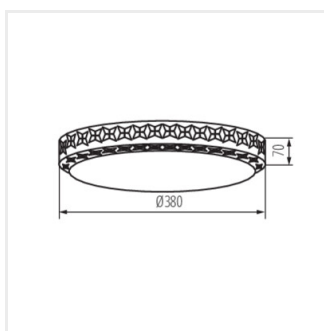

LUMKO LED 17,5W NW