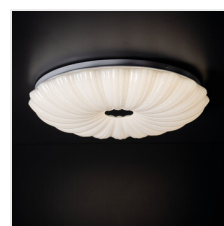

## BONSA LED

Світлодіодний світильник

[V] 220-240 AC	[Hz] 50	[°] 120	[h] ≥20000	[h] 25000	ellipse ≤ 6x Mackdam	Ra 80
Hg	SMD			IP 20		°C 5÷25
		[mm²] 1,5	0,5m	lm W 90	CE	EAC
UK CAK						

BONSA LED 17,5W NW

BONSA LED 17,5W NW **37322** 17,5 LED 1580 4000 білий

- Матеріал корпусу: метал
- Матеріал плафону: пластмаса