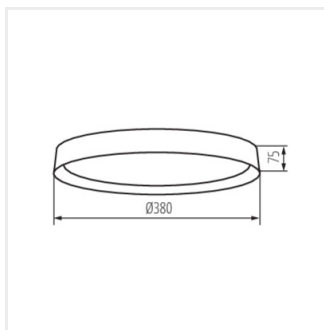

SOLN LED 17,5W NW B/G **37324** 17,5 LED 945 4000 чорний / золотий

- Матеріал корпусу: метал
- Матеріал плафону: пластмаса

SOLN LED

Світлодіодний світильник

SOLN LED 17,5W NW B/G

SOLN LED 17,5W NW B/G