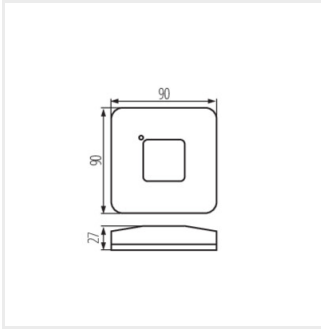

SQMOTION

Датчик руху MW

SQMOTION-W